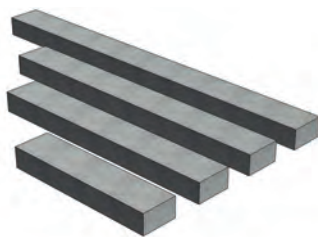

Leca® Balk 350