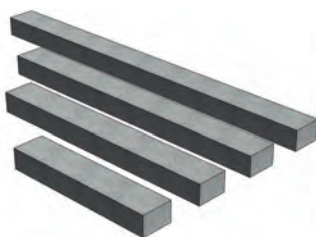

Leca® Sulblock

Leca® Block 150

Leca® Block 200

Leca® Block 250

Leca® Block 300

Leca® Block 350

Leca® Block 150 Hörn

Leca® Block 200 Hörn

Leca® Block 250 Hörn

Leca® Block 300 Hörn

Leca® Block 350 Hörn

Leca® Block 150 Pass

Leca® Block 200 Pass

Leca® Block 250 Pass

Leca® Block 300 Pass

Leca® Block 350 Pass

Tillbehör

Leca® Balk finns i längderna 1500, 2400, 3000 och 3900 mm. För artikelnummer se Leca® Block Projekteringsanvisning.

Leca® Balk 75

Leca® Balk 95

Leca® Balk 125

Leca® Balk 150

Leca® Balk 200

Leca® Balk 250